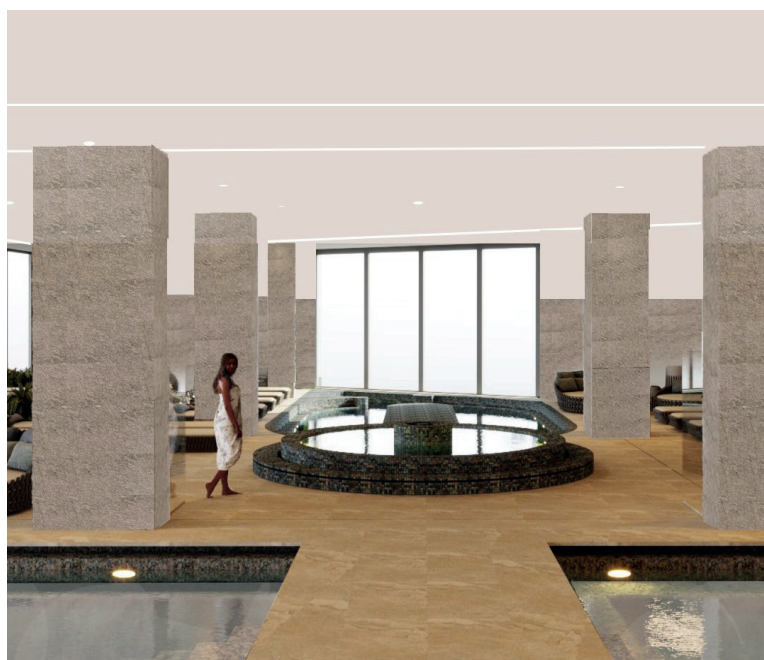

SIRIUS

★★★★ HOTEL superior

Sirius Hotel★★★★ superior

A Sirius Hotel★★★★ superior a Nyugat-Balaton régióban, a Balaton fővárosában, Keszthelyen fekszik közvetlen a vízpart mellett. Sirius Hotel örökpanorámás kilátást kínál, hogy Ön a „magyar tenger” ölelésében kapcsolódjon ki.

Keszthely legújabb 4★★★★ superior besorolású szállodája közvetlen a Balaton partján káprázatos kilátással, elegáns lobbyval és bárrel, szemet gyönyörködtető panorámájú étteremmel, sokszínű Spa és wellness élményekkel, megannyi aktív kikapcsolódási lehetőséggel várja 2022 májusától pihenni vágyó Vendégeit.

GASZTRONÓMIA

- SunRise étterem (170 fő) – Páratlan panorámájú terasz (szezoniális használat) – Fine bistro A'la carte ételkínálat
- Capella Bar- kávé különlegességek, pezsdítő koktélok, testes és zamatos borok • Egészséges frissítők, könnyed falatok, különleges desszertválogatás a wellness részlegünkön található Wave Barunkban (40 fő) • Szobaszerviz

FÉLPANZIÓS ELLÁTÁS

- üdvözlő ital • gazdag választékú büféreggeli • ínycsiklandozó büfévacsonna

WELLNESS ÉS SPA SZOLGÁLTATÁSOK

- Spa Essence wellness világ: külső élménymedence (36-38° C), 2 élménymedence (34° C) masszázsményekkel, pezsgő és buborékfürdővel, élménymedence sodrófolyóval (32-34° C), relax medence pezsgőágyakkal (34° C), pezsgőmedence (34° C), gyermekmedence (34° C), galériás pihenőtér (225m²) • Káprázatos szaunavilág: Finn szauna, kőszauna, gőzkabin aromaterápiával, infrasauna sóbefűvással, merülőmedence. Különálló textilmentes szaunaövezet: finn szauna, aroma szauna, infra szauna, jégkút, merülőmedence. Külön épületben található, baltoni panorámás finn szauna exkluzív pihenőtérrel és merülőmedencével. • Különböző kényeztető wellness kezelések, masszázsok • Kardió és fitneszgépekkel felszerelt gym és aerobik terem